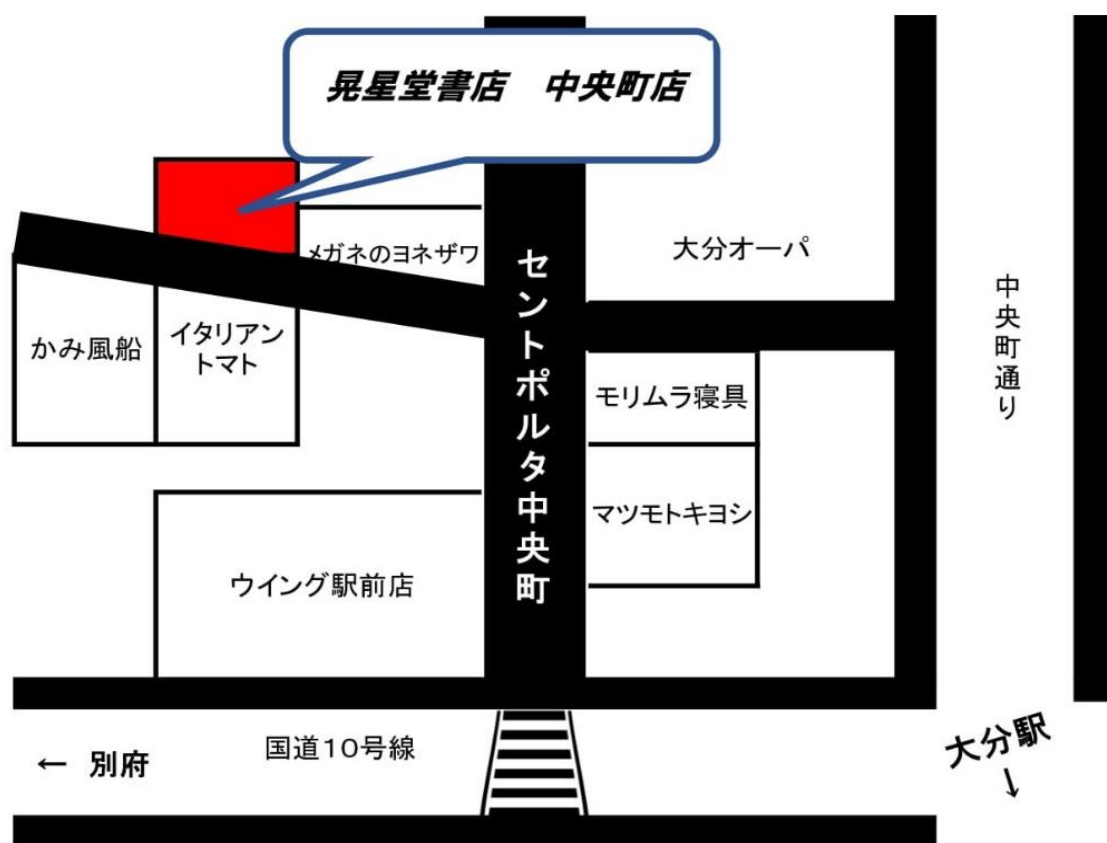

※ 販売時間は、他店舗利用のため販売時間厳守でお願いいたします

※ 期間内に購入できない場合は、販売期間後”中央町店”で販売いたします

晃星堂書店 高等学校教科書販売 会場ご案内

No.2

☆ 各学校販売で購入できなかった場合

販売場所: 大分市中央町2-3-19 大津ビル1F 晃星堂書店 中央町店

販売時間: 10:00 ~ 18:00 まで

TEL: 097-532-7246