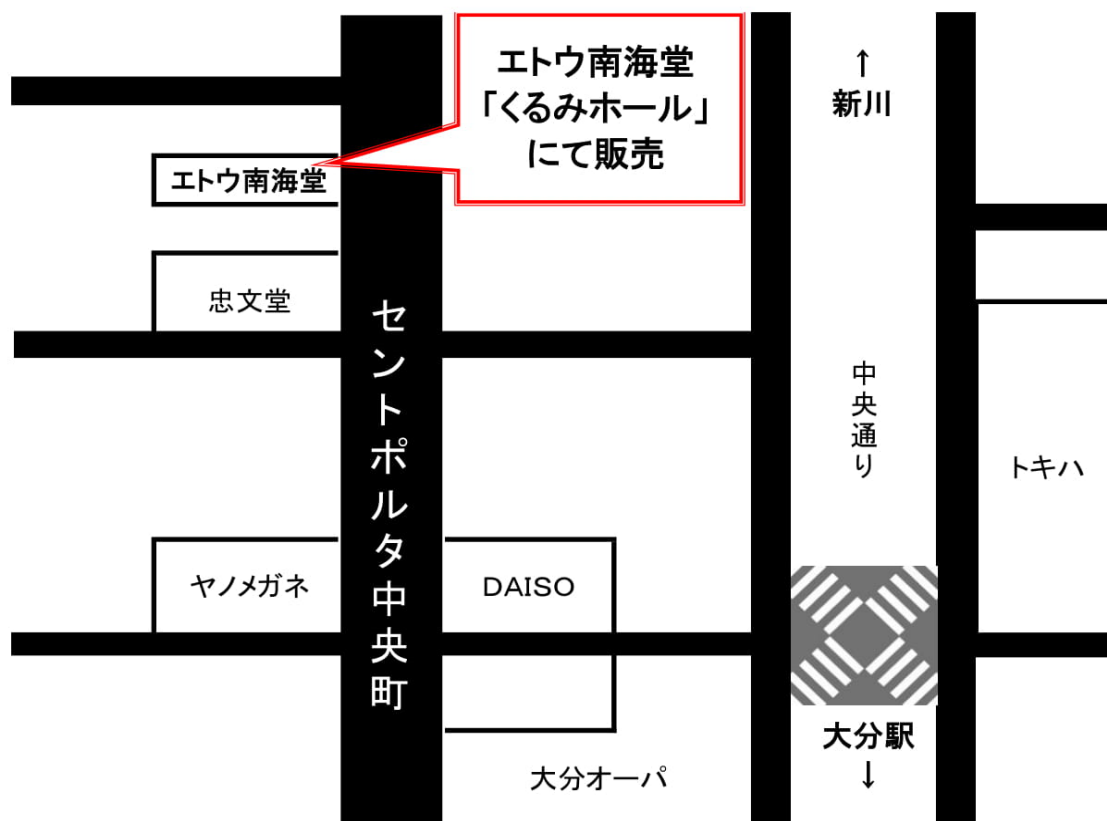

晃星堂書店 高等学校教科書販売 会場ご案内

No.1

☆ 大分上野丘高等学校 新1年生

☆ 大分西高等学校 新1年生

販売場所：大分市中央町2丁目6-30 エトウ南海堂「くるみホール」

販売期間：令和3年3月16日(火)～3月21日(日)

販売時間：10:00～18:00

会場TEL：080-7639-6850

本部事務所：097-533-0231

☆ 大分上野丘高等学校 新2・3年生

販売場所：同上

販売期間：令和3年3月24日(水)～3月28日(日)

販売時間：10:00～18:00

会場TEL：080-7639-6850

本部事務所：097-533-0231

※ 各期間内に必ず購入してください